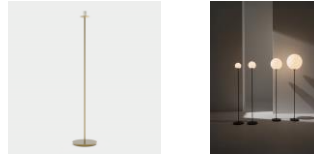

### IMÁGENES / IMAGES / IMAGES

TIPO	TYPE	TYPE
Lámpara de pie	Floor lamp	Lampadaire
ACABADO	FINISH	FINITION
Oro Viejo Mate	Matt Antique Gold	Or antique Mat
MATERIAL	MATERIAL	MATIÈRE
Aluminio/Vidrio/Acero	Aluminium/Glass/Steel	Aluminium/Verre/Acier
DETALLES	DETAILS	DÉTAILS